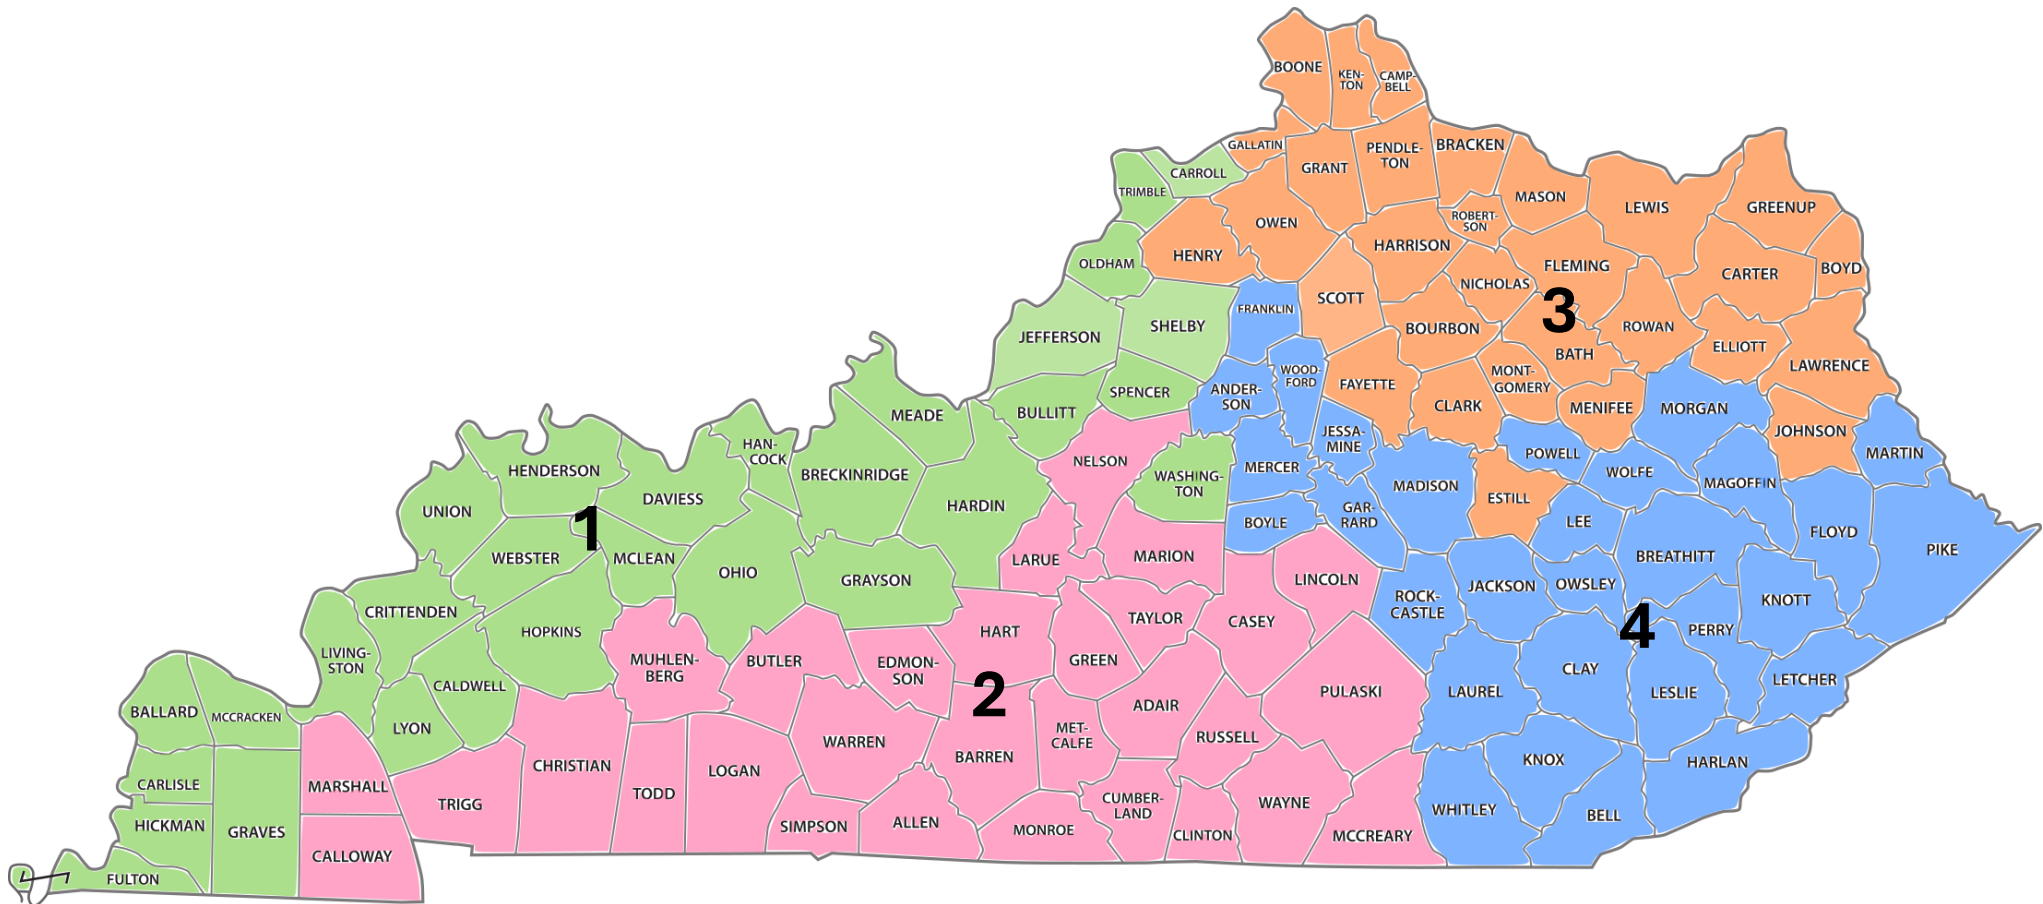

KADF Regional Manager Map

- 1** Rachel Cowherd – Rachel.Cowherd@ky.gov; (502) 782-1731
- 2** Savanna Hill – Savanna.Hill@ky.gov; (502) 782-1763
- 3** Alexis Scheidt – Alexis.Scheidt@ky.gov; (502) 782-1760
- 4** Jesse Moore – Jesse.Moore@ky.gov; (502) 782-1761